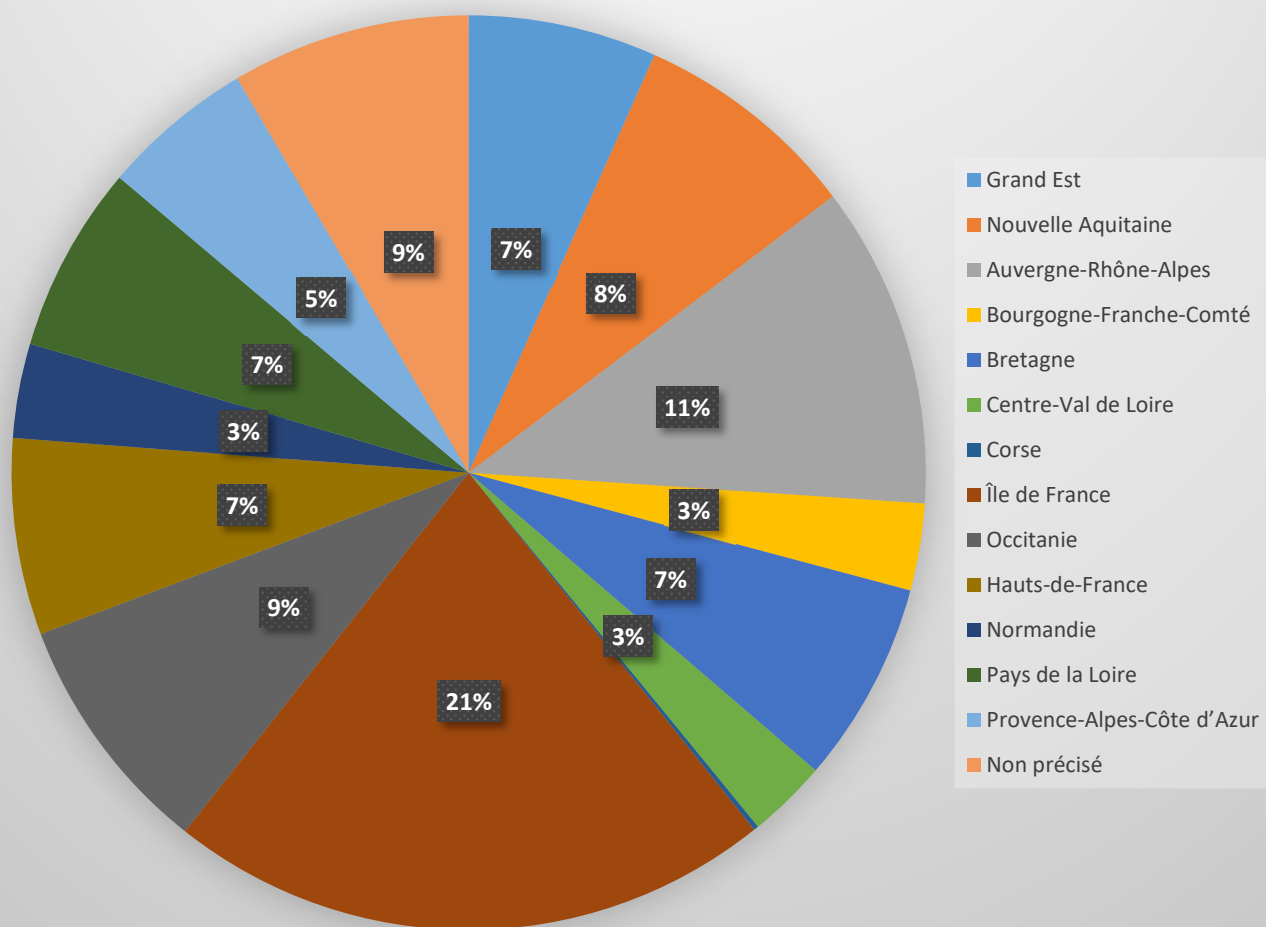

DiscoverEU 2018 2019 - Participants FR par régions

Discover EU 2018 2019	Participants
Grand Est	946
Alsace	429
Bas-Rhin	287
Haut-Rhin	142
Champagne-Ardenne	181
Aube	43
Haute-Marne	23
Marne	115
Lorraine	336
Meurthe-et-Moselle	137
Meuse	28
Moselle	130
Vosges	41
Nouvelle Aquitaine	1136
Aquitaine	758
Dordogne	53
Gironde	441
Landes	74
Lot-et-Garonne	43
Pyrénées-Atlantiques	147
Limousin	100
Corrèze	32
Creuse	6
Haute-Vienne	62
Poitou-Charentes	278
Charente	43
Charente-Maritime	109
Deux-Sèvres	52
Vienne	74
Auvergne-Rhône-Alpes	1618
Auvergne	166
Cantal	9
Haute-Loire	38
Puy-de-Dôme	119
Rhône-Alpes	1452
Drôme	128
Haute-Savoie	190
Isère	315
Loire	116
Rhône	575
Savoie	128
Bourgogne-Franche-Comté	436
Bourgogne	274
Côte-d'Or	117

Nièvre	25
Saône-et-Loire	82
Yonne	50
Franche-Comté	162
Doubs	82
Haute-Saône	26
Jura	33
Territoire de Belfort	21
Bretagne	1014
Bretagne	1014
Côtes-d'Armor	150
Finistère	332
Ille-et-Vilaine	336
Morbihan	196
Centre-Val de Loire	397
Centre - Val de Loire	397
Cher	37
Eure-et-Loir	51
Indre	24
Indre-et-Loire	126
Loiret	105
Loir-et-Cher	54
Corse	24
Corse	24
Corse-du-Sud	8
Haute-Corse	16
Île de France	3036
Île de France	3036
Essonne	257
Hauts-de-Seine	522
Paris	791
Seine-et-Marne	241
Seine-Saint-Denis	232
Val-de-Marne	300
Val-d'Oise	218
Yvelines	475
Occitanie	1221
Languedoc-Roussillon	600
Aude	42
Gard	148
Hérault	312
Lozère	16
Pyrénées-Orientales	82
Midi-Pyrénées	621
Aveyron	51